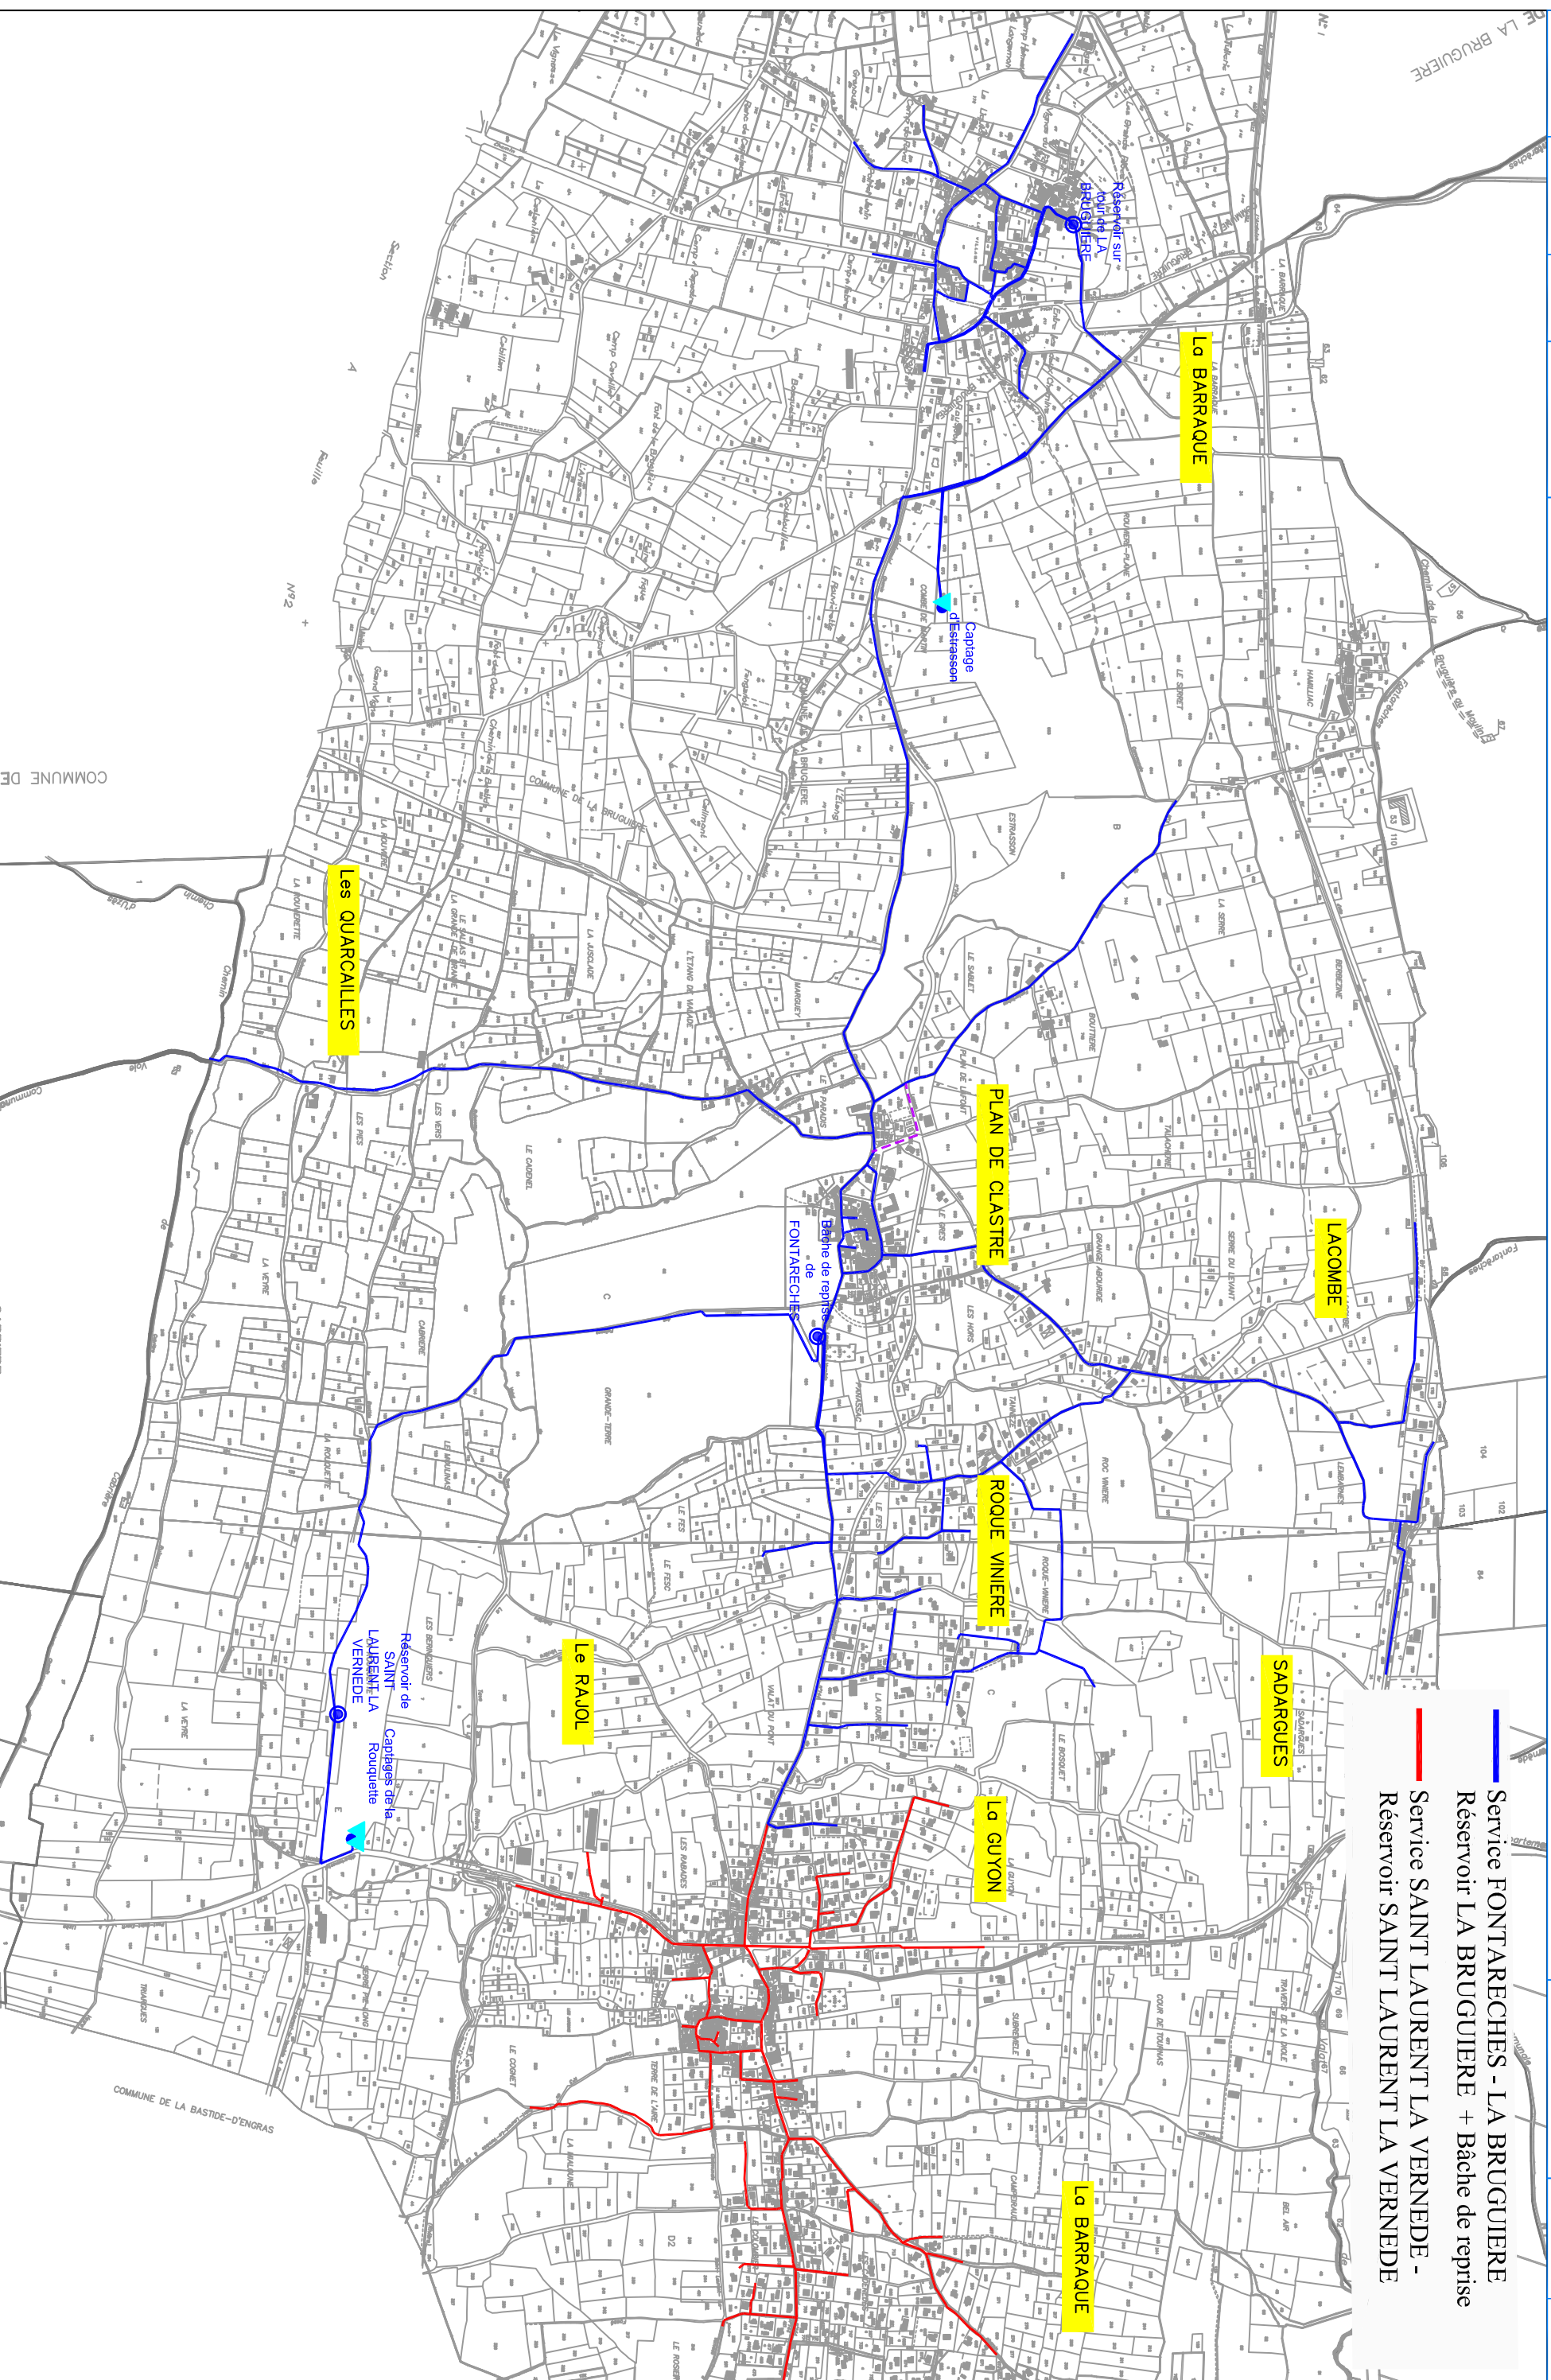

Réseau actuel d'alimentation en eau destinée à la consommation humaine

— Service FONTARECHES - LA BRUGUIERE
Réservoir LA BRUGUIERE + Bâche de reprise

— Service SAINT LAURENT LA VERNEDE -
Réservoir SAINT LAURENT LA VERNEDE